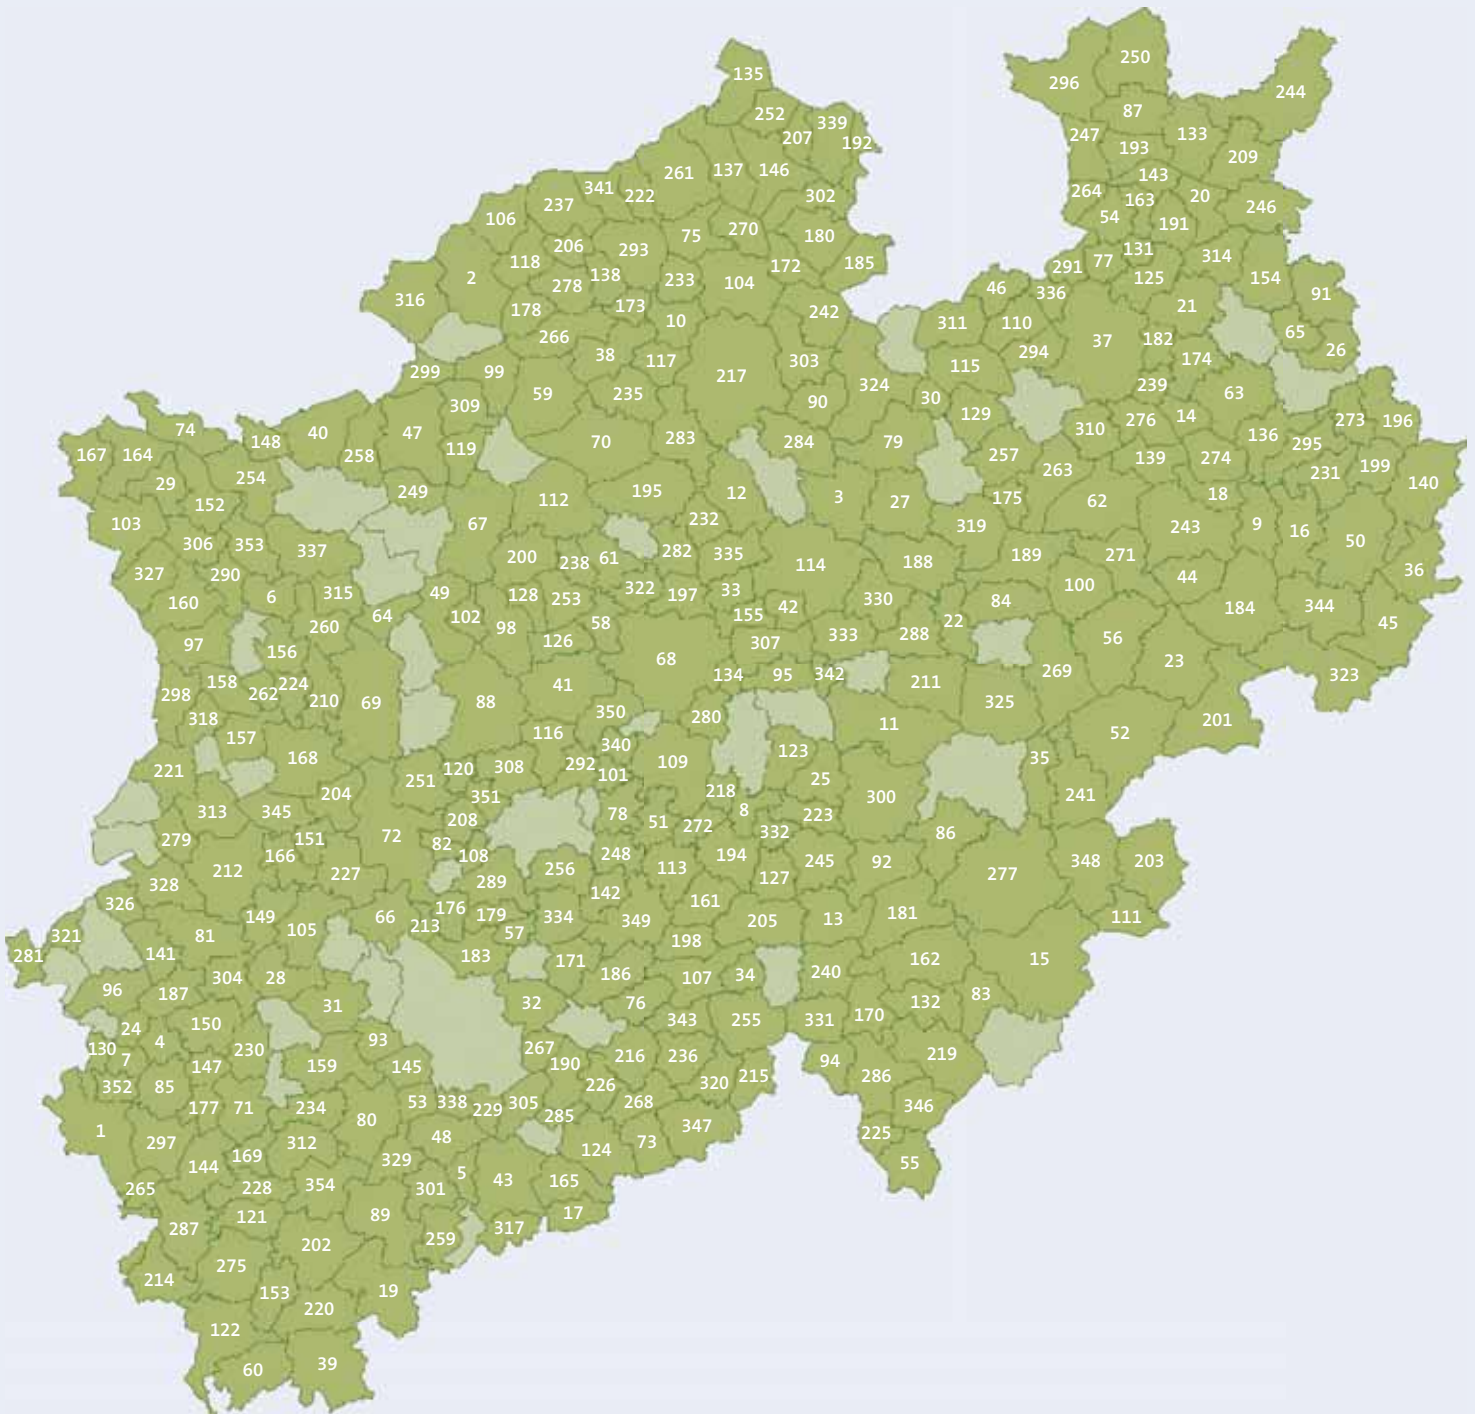

## Kommunen mit Beratungsvereinbarung Abwasser in NRW

- Kommunen mit Beratungsvereinbarung
- Kommunen ohne Beratungsvereinbarung

1	Aachen	61	Datteln	122	Hellenthal	181	Lennestadt	237	Ochtrup	294	Steinhagen
2	Ahaus	62	Delbrück	123	Hemer	182	Leopoldshöhe	238	Oer-Erkenschwick	295	Steinheim
3	Ahlen	63	Detmold	124	Hennef	183	Leverkusen	239	Oerlinghausen	296	Stemwede-Levern
4	Aldenhoven	64	Dinslaken	125	Herford	184	Lichtenau	240	Olpe	297	Stolberg
5	Alfter	65	Dörentrup	126	Herne	185	Lienen	241	Olsberg	298	Straelen
6	Alpen	66	Dormagen	127	Herscheid	186	Lindlar	242	Ostbevern	299	Südlohn
7	Alsdorf	67	Dorsten	128	Herten	187	Linnich	243	Paderborn	300	Sundern
8	Altena	68	Dortmund	129	Herzebrock- Clarholz	188	Lippetal	244	Petershagen	301	Swisttal
9	Altenbeken	69	Duisburg	130	Herzogenrath	189	Lippstadt	245	Plettenberg	302	Tecklenburg
10	Altenberge	70	Dülmen	131	Hiddenhausen	190	Lohmar	246	Porta Westfalica	303	Telgte
11	Arnsberg	71	Düren	132	Hilchenbach	191	Löhne	247	Preußisch Oldendorf	304	Titz
12	Ascheberg	72	Düsseldorf	133	Hille	192	Lotte	248	Radevormwald	305	Troisdorf
13	Attendorn	73	Eitorf	134	Holzwickede	193	Lübbecke	249	Raesfeld	306	Uedem
14	Augustdorf	74	Emmerich	135	Hopsten	194	Lüdenscheid	250	Rahden	307	Unna
15	Bad Berleburg	75	Emsdetten	136	Horn-Bad Meinberg	195	Lüdinghausen	251	Ratingen	308	Velbert
16	Bad Driburg	76	Engelskirchen	137	Hörstel	196	Lügde	252	Recke	309	Velen
17	Bad Honnef	77	Enger	138	Horstmar	197	Lünen	253	Recklinghausen	310	Verl
18	Bad Lippspringe	78	Ennepetal	139	Hövelhof	198	Marienheide	254	Rees	311	Versmold
19	Bad Münstereifel	79	Ennigerloh	140	Höxter	199	Marien- münster	255	Reichshof	312	Vettweiß
20	Bad Oeynhausen	80	Erfstadt	141	Hückelhoven	200	Marl	256	Remscheid	313	Viersen
21	Bad Salzuflen	81	Erkelenz	142	Hückeswagen	201	Marsberg	257	Rheda- Wiedenbrück	314	Vlotho
22	Bad Sassendorf	82	Erkrath	143	Hüllhorst	202	Mechernich	258	Rhede	315	Voerde
23	Bad Wünnenberg	83	Erndtebrück	144	Hürtgenwald	203	Medebach	259	Rhede	316	Vreden
24	Baesweiler	84	Erwitte	145	Hürth	204	Medebach	260	Rheinbach	317	Wachtberg
25	Balve	85	Eschweiler	146	Ibbenbüren	205	Meinerzhagen	261	Rheinberg	318	Wachtendonk
26	Barntrup	86	Eslohe	147	Inden	206	Metelen	262	Rheine	319	Wadersloh
27	Beckum	87	Espelkamp	148	Isselburg	207	Mettingen	263	Rheurdt	320	Waldrup
28	Bedburg	88	Essen	149	Jüchen	208	Mettmann	264	Rietberg	321	Waldfeucht
29	Bedburg-Hau	89	Euskirchen	150	Jülich	209	Minden	265	Rödinghausen	322	Waltrup
30	Beelen	90	Everswinkel	151	Kaarst	210	Moers	266	Roetgen	323	Warburg
31	Bergheim	91	Extertal	152	Kalkar	211	Möhnesee	267	Rosendahl	324	Warendorf
32	Bergisch Gladbach	92	Finnentrop	153	Kall	212	Mönchen- gladbach	268	Rösrath	325	Warstein
33	Bergkamen	93	Frechen	154	Kalletal	213	Monheim	269	Ruppichterath	326	Wassenberg
34	Bergneustadt	94	Freudenberg	155	Kamen	214	Monschau	270	Rüthen	327	Weeze
35	Bestwig	95	Fröndenberg	156	Kamp-Lintfort	215	Morschbach	271	Rüthen	328	Wegberg
36	Beverungen	96	Geilenkirchen	157	Kempfen	216	Much	272	Saerbeck	329	Weilerswist
37	Bielefeld	97	Geldern	158	Kerken	217	Münster	273	Salzkotten	330	Welper
38	Billerbeck	98	Gelsenkirchen	159	Kerpen	218	Nachrodt- Wiblingwerde	274	Schalksmühle	331	Wenden
39	Blankenheim	99	Gescher	160	Kerpen	219	Netphen	275	Schieder- Schwalenberg	332	Werdohl
40	Bocholt	100	Geseke	161	Kerspe	220	Nettersheim	276	Schlangen	333	Werk
41	Bochum	101	Gelsberg	162	Kirchhundem	221	Nettersheim	277	Schleiden	334	Wermelskirchen
42	Bönen	102	Gladbeck	163	Kirchlengern	222	Nettetal	278	Schloß Holte- Stukenbrock	335	Werne
43	Bonn	103	Goch	164	Kleve	223	Neuenkirchen	279	Schmallenberg	336	Werther
44	Borchen	104	Greven	165	Königswinter	224	Neuenrade	280	Schöppingen	337	Wesel
45	Borgentreich	105	Grevenbroich	166	Korschenbroich	225	Neuenkirchen- Vluyn	281	Schwalmatal	338	Wesseling
46	Borgholzhausen	106	Gronau	167	Kranenburg	226	Neunkirchen- Seelscheid	282	Schwerte	339	Westerkappeln
47	Borken	107	Gummersbach	168	Krefeld	227	Neuss	283	Selk	340	Wetter
48	Bornheim	108	Haan	169	Kreuzau	228	Nideggen	284	Senden	341	Wettringen
49	Bottrop	109	Hagen	170	Kreuztal	229	Niederkassel	285	Sendenhorst	342	Wickede
50	Brakel	110	Halle	171	Kürten	230	Niederzier	286	Siegen	343	Wiehl
51	Breckerfeld	111	Haltern am See	172	Ladbergen	231	Nieheim	287	Simmerath	344	Willebadessen
52	Brilon	112	Halver	173	Laer	232	Nordkirchen	288	Soest	345	Willich
53	Brühl	113	Halver	174	Lage	233	Nordwalde	289	Solingen	346	Wilnsdorf
54	Bünde	114	Hamm	175	Langenberg	234	Nörvenich	290	Sonsbeck	347	Windeck
55	Burbach	115	Harsewinkel	176	Langenfeld	235	Nottuln	291	Spengen	348	Winterberg
56	Büren	116	Hattingen	177	Langerwehe	236	Nümbrecht	292	Sprockhövel	349	Wipperfurth
57	Burscheid	117	Havixbeck	178	Legden			293	Steinfurt	350	Witten
58	Castrop-Rauxel	118	Heek	179	Leichlingen					351	Wülfrath
59	Coesfeld	119	Heiden	180	Lengerich					352	Würselen
60	Dahlem	120	Heiligenhaus							353	Xanten
		121	Heimbach							354	Zülpich